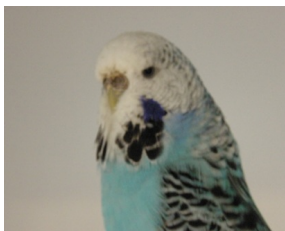

Fiche Perruche Ondulée  
Bague N°: **AFORF01311064**

**Identification**

Sexe : **Femelle**  
Date de naissance : **24-06-2011**  
Standard : **Perruche Ondulée de Posture ( P.O.P. )**  
Couleur : **Bleu** - Mutation : **Ailes en dentelles ( FS )**  
Classification A.F.O. : **08/2a**  
Origine : **Elevage stam RF013**

**Observations**

le 16/09/2011 : Mise en préparation pour exposition Festival A.F.O. 2011

Cession : Clusel Guillaume - Laugnac, Département 47 ( Lot & Garonne ).

**1.0 - Père**

Bague N°: **AFORF01310036**  
Couleur : **Gris**  
Mutation : **Corps Clair ( FS )**  
Porteur : **Ailes en dentelles ( FS )**  
Origine : **Elevage stam RF013**

=>Résultat Festival A.F.O. 2012 : classement 1/1

**0.1 - Mère**

Bague N°: **AFORF01310019**  
Couleur : **Bleu**  
Mutation : **Opaline ( FS )**  
Origine : **Elevage stam RF013**

Observations :

le 15/09/2010 : Mise en préparation pour exposition Festival A.F.O. 2010