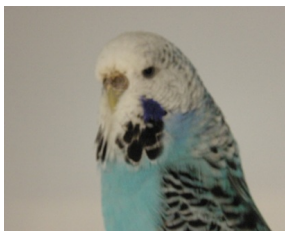

Fiche Perruche Ondulée
Bague N°: **AFORF01312065**

Identification

Sexe : **Femelle**
Date de naissance : **29-03-2012**
Standard : **Perruche Ondulée de Posture (P.O.P.)**
Couleur : **Bleu** - Mutation : **Ailes en dentelles (FS)**
Classification A.F.O. : **08/2a**
Origine : **Elevage stam RF013**

Observations

Cession : BirdsParc - FUMEL, Département 47 (Lot et Garonne).

1.0 - Père

Bague N°: **AFORF01310036**
Couleur : **Gris**
Mutation : **Corps Clair (FS)**
Porteur : **Ailes en dentelles (FS)**
Origine : **Elevage stam RF013**

0.1 - Mère

Bague N°: **AFORF01310019**
Couleur : **Bleu**
Mutation : **Opaline (FS)**
Origine : **Elevage stam RF013**

Observations :

le 15/09/2010 : Mise en préparation pour exposition Festival A.F.O. 2010
Résultat Festival A.F.O. 2010 : classement 1/1