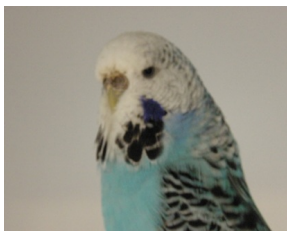

Fiche Perruche Ondulée
Bague N°: **AFORF01312083**

Identification

Sexe : **Femelle**
Date de naissance : **23-05-2012**
Standard : **Perruche Ondulée de Posture (P.O.P.)**
Couleur : **Bleu** - Mutation : **Ailes en dentelles (FS)**
Classification A.F.O. : **08/2a**
Origine : **Elevage stam RF013**

Observations

Cession : BirdsParc - FUMEL, Département 47 (Lot et Garonne).

1.0 - Père

Bague N°: **AFORF01310036**
Couleur : **Gris**
Mutation : **Corps Clair (FS)**
Porteur : **Ailes en dentelles (FS)**
Origine : **Elevage stam RF013**

0.1 - Mère

Bague N°: **AFORF01310019**
Couleur : **Bleu**
Mutation : **Opaline (FS)**
Origine : **Elevage stam RF013**

Observations :

le 15/09/2010 : Mise en préparation pour exposition Festival A.F.O. 2010
Résultat Festival A.F.O. 2010 : classement 1/1