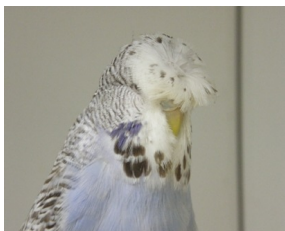

Fiche Perruche Ondulée
Bague N°: **AFORF01313051**

Identification

Sexe : **Femelle**
Date de naissance : **08-04-2013**
Standard : **Perruche Ondulée de Posture (P.O.P.)**
Couleur : **Mauve** - Mutation : **Normale** / Porteur : Issu de huppée
Classification A.F.O. : **03/2**
Origine : **Elevage stam RF013**

Observations

Cession : BirdsParc - FUMEL, Département 47 (Lot et Garonne).

1.0 - Père

Bague N°: **FFO73333F12139**
Couleur : **Cobalt**
Mutation : **Huppée Circulaire**
Origine : **Archambaud Pierre**

Observations :

0.1 - Mère

Bague N°: **AFORF01312040**
Couleur : **Bleu**
Mutation : **Huppée Circulaire - Cinnamon (FS)**
Origine : **Elevage stam RF013**

Observations :

le 01/08/2012 : Mise en préparation pour exposition Festival A.F.O. 2012
=>Résultat Festival A.F.O. 2012 : champion de groupe sexe opposé
le 28/10/2012 : Mise en préparation pour le National U.O.F. 2012
=>Résultat National U.O.F. 2012 : ABS - Pas en condition