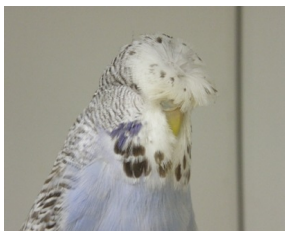

Fiche Perruche Ondulée  
Bague N°: **AFORF01313055**

**Identification**

Sexe : **Mâle**  
Date de naissance : **16-04-2013**  
Standard : **Perruche Ondulée de Posture ( P.O.P. )**  
Couleur : **Cobalt** - Mutation : **Normale** / Porteur : Issu de huppée  
Classification A.F.O. : **03/2**  
Origine : **Elevage stam RF013**

**Observations**

Cession : BirdsParc - FUMEL, Département 47 (Lot et Garonne).

**1.0 - Père**

Bague N°: **FFO73333F12139**  
Couleur : **Cobalt**  
Mutation : **Huppée Circulaire**  
Origine : **Archambaud Pierre**

Observations :

**0.1 - Mère**

Bague N°: **AFORF01312040**  
Couleur : **Bleu**  
Mutation : **Huppée Circulaire - Cinnamon ( FS )**  
Origine : **Elevage stam RF013**

Observations :

le 01/08/2012 : Mise en préparation pour exposition Festival A.F.O. 2012  
=>Résultat Festival A.F.O. 2012 : champion de groupe sexe opposé  
le 28/10/2012 : Mise en préparation pour le National U.O.F. 2012  
=>Résultat National U.O.F. 2012 : ABS - Pas en condition