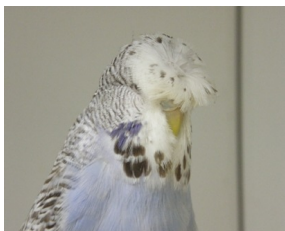

Fiche Perruche Ondulée
Bague N°: **AFORF01313063**

Identification

Sexe : **Femelle**
Date de naissance : **20-06-2013**
Standard : **Perruche Ondulée de Posture (P.O.P.)**
Couleur : **Cobalt** - Mutation : **Normale** / Porteur : Issu de huppée
Classification A.F.O. : **03/2**
Origine : **Elevage stam RF013**

Observations

Cession : BirdsParc - FUMEL, Département 47 (Lot et Garonne).

1.0 - Père

Bague N°: **FF073333F12139**
Couleur : **Cobalt**
Mutation : **Huppée Circulaire**
Origine : **Archambaud Pierre**

Observations :

0.1 - Mère

Bague N°: **AFORF01312040**
Couleur : **Bleu**
Mutation : **Huppée Circulaire - Cinnamon (FS)**
Origine : **Elevage stam RF013**

Observations :

le 01/08/2012 : Mise en préparation pour exposition Festival A.F.O. 2012
=>Résultat Festival A.F.O. 2012 : champion de groupe sexe opposé
le 28/10/2012 : Mise en préparation pour le National U.O.F. 2012
=>Résultat National U.O.F. 2012 : ABS - Pas en condition