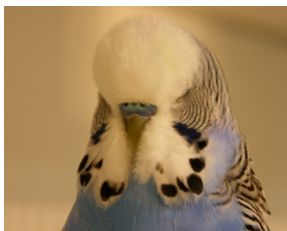

Fiche Perruche Ondulée
Bague N°: **AFORF01309033**

Identification

Sexe : **Mâle**
Date de naissance : **15-03-2009**
Standard : **Perruche Ondulée de Posture (P.O.P.)**
Couleur : **Cobalt** - Mutation : **Normale**
Classification A.F.O. : **03/2a**
Origine : **Elevage stam RF013**

1.0 - Père

Bague N°: **MP4840714**
Couleur : **Cobalt**
Mutation : **Normale**
Porteur : **Cinnamon (FS)**
Origine : **Marre Paul**

Observations :
Date d'acquisition : 29/12/2008
Pedigree :
Père : Bague 06022 - Cinnamon Gris
éleveur MARRE
Mère : Bague 06011 - Opaline Gris - porteur Bleu
éleveur MARRE

0.1 - Mère

Bague N°: **UOF06170845**
Couleur : **Bleu**
Mutation : **Perlée simple facteur (FD)**
Origine : **Andral Pascale**

Observations :
Date d'acquisition : 01/02/2009