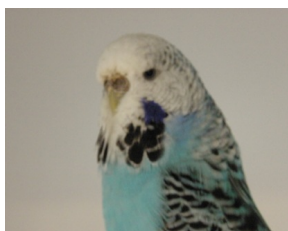

Fiche Perruche Ondulée
Bague N°: **AFORF01312016**

Identification

Sexe : **Femelle**
Date de naissance : **06-12-2011**
Standard : **Perruche Ondulée de Posture (P.O.P.)**
Couleur : **Bleu** - Mutation : **Ailes en dentelles (FS)**
Classification A.F.O. : **08/2a**
Origine : **Elevage stam RF013**

1.0 - Père

Bague N°: **AFORF01310036**
Couleur : **Gris**
Mutation : **Corps Clair (FS)**
Porteur : **Ailes en dentelles (FS)**
Origine : **Elevage stam RF013**

Observations :

le 15/09/2010 : Mise en préparation pour exposition Festival A.F.O. 2010
=>Résultat Festival A.F.O. 2010 : classement 1/2
le 01/08/2012 : Mise en préparation pour exposition Festival A.F.O. 2012
=>Résultat Festival A.F.O. 2012 : classement 1/1

0.1 - Mère

Bague N°: **AFORF01310019**
Couleur : **Bleu**
Mutation : **Opaline (FS)**
Origine : **Elevage stam RF013**

Observations :

le 15/09/2010 : Mise en préparation pour exposition Festival A.F.O. 2010
Résultat Festival A.F.O. 2010 : classement 1/1