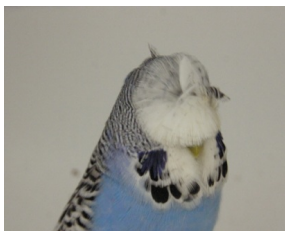

Fiche Perruche Ondulée
Bague N°: **AFORF01312052**

Identification

Sexe : **Mâle**
Date de naissance : **14-03-2012**
Standard : **Perruche Ondulée de Posture (P.O.P.)**
Couleur : **Bleu** - Mutation : **Normale** / Porteur : Issu de huppée
Classification A.F.O. : **01/2a**
Origine : **Elevage stam RF013**

Observations

Cession : BirdsParc - FUMEL, Département 47 (Lot et Garonne).

1.0 - Père

Bague N°: **HG08010183**
Couleur : **Bleu**
Mutation : **Normale - Cinnamon (FS)**
Porteur : **Opaline (FS)**
Origine : **Hettiger Gunter**

Observations :

0.1 - Mère

Bague N°: **AP00510068**
Couleur : **Cobalt**
Mutation : **Huppée Circulaire**
Origine : **Archambaud Pierre**

Observations :