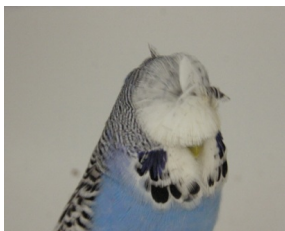

Fiche Perruche Ondulée
Bague N°: **AFORF01312056**

Identification

Sexe : **Mâle**
Date de naissance : **17-03-2012**
Standard : **Perruche Ondulée de Posture (P.O.P.)**
Couleur : **Bleu** - Mutation : **Normale** / Porteur : Issu de huppée
Classification A.F.O. : **01/2a**
Origine : **Elevage stam RF013**

Observations

Cession : BirdsParc - FUMEL, Département 47 (Lot et Garonne).

1.0 - Père

Bague N°: **HG08010183**
Couleur : **Bleu**
Mutation : **Normale - Cinnamon (FS)**
Porteur : **Opaline (FS)**
Origine : **Hettiger Gunter**

Observations :

0.1 - Mère

Bague N°: **AP00510068**
Couleur : **Cobalt**
Mutation : **Huppée Circulaire**
Origine : **Archambaud Pierre**

Observations :