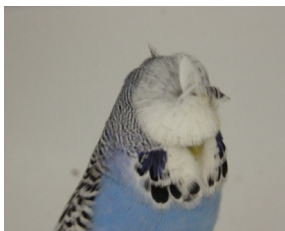

Fiche Perruche Ondulée
Bague N°: **AFORF01312082**

Identification

Sexe : **Mâle**
Date de naissance : **20-05-2012**
Standard : **Perruche Ondulée de Posture (P.O.P.)**
Couleur : **Cobalt** - Mutation : **Huppée Circulaire**
Classification A.F.O. : **11/2a**
Origine : **Elevage stam RF013**

Observations

1.0 - Père

Bague N°: **HG08010183**
Couleur : **Bleu**
Mutation : **Normale - Cinnamon (FS)**
Porteur : **Opaline (FS)**
Origine : **Hettiger Gunter**

Observations :

0.1 - Mère

Bague N°: **AP00510068**
Couleur : **Cobalt**
Mutation : **Huppée Circulaire**
Origine : **Archambaud Pierre**