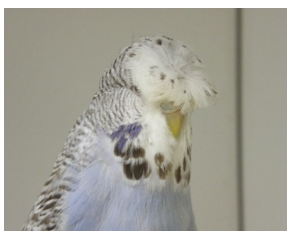

Fiche Perruche Ondulée
Bague N°: **AFORF01313050**

Identification

Sexe : **Femelle**
Date de naissance : **04-04-2013**
Standard : **Perruche Ondulée de Posture (P.O.P.)**
Couleur : **Mauve** - Mutation : **Normale** / Porteur : Issu de huppée
Classification A.F.O. : **03/2**
Origine : **Elevage stam RF013**

Observations

Cession : BirdsParc - FUMEL, Département 47 (Lot et Garonne).

1.0 - Père

Bague N°: **FFO73333F12139**
Couleur : **Cobalt**
Mutation : **Huppée Circulaire**
Origine : **Archambaud Pierre**

Observations :

0.1 - Mère

Bague N°: **AFORF01312040**
Couleur : **Bleu**
Mutation : **Huppée Circulaire - Cinnamon (FS)**
Origine : **Elevage stam RF013**

Observations :

le 01/08/2012 : Mise en préparation pour exposition Festival A.F.O. 2012
=>Résultat Festival A.F.O. 2012 : champion de groupe sexe opposé
le 28/10/2012 : Mise en préparation pour le National U.O.F. 2012
=>Résultat National U.O.F. 2012 : ABS - Pas en condition