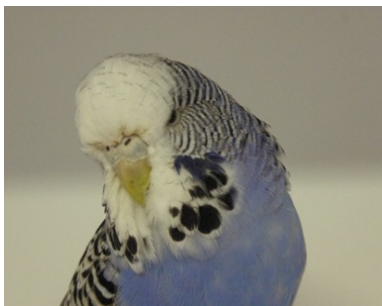

Fiche Perruche Ondulée
Bague N°: **AFORF01313050**

Identification

Sexe : **Femelle**
Date de naissance : **04-04-2013**
Standard : **Perruche Ondulée de Posture (P.O.P.)**
Couleur : **Mauve** - Mutation : **Normale** / Porteur : Issu de huppée
Classification A.F.O. : **03/2**
Origine : **Elevage stam RF013**

Observations

Cession : BirdsParc - FUMEL, Département 47 (Lot et Garonne).

1.0 - Père

Bague N°: **FFO73333F12139**
Couleur : **Cobalt**
Mutation : **Huppée Circulaire**
Origine : **Archambaud Pierre**

Observations :

0.1 - Mère

Bague N°: **AFORF01312040**
Couleur : **Bleu**
Mutation : **Huppée Circulaire - Cinnamon (FS)**
Origine : **Elevage stam RF013**

Observations :

le 01/08/2012 : Mise en préparation pour exposition Festival A.F.O. 2012
=>Résultat Festival A.F.O. 2012 : champion de groupe sexe opposé
le 28/10/2012 : Mise en préparation pour le National U.O.F. 2012
=>Résultat National U.O.F. 2012 : ABS - Pas en condition