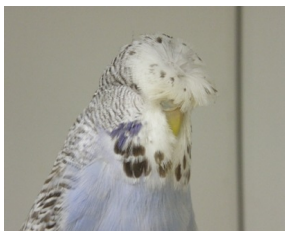

Fiche Perruche Ondulée
Bague N°: **AFORF01313053**

Identification

Sexe : **Femelle**
Date de naissance : **10-04-2013**
Standard : **Perruche Ondulée de Posture (P.O.P.)**
Couleur : **Cobalt** - Mutation : **Normale** / Porteur : Issu de huppée
Classification A.F.O. : **03/2**
Origine : **Elevage stam RF013**

Observations

Cession : BirdsParc - FUMEL, Département 47 (Lot et Garonne).

1.0 - Père

Bague N°: **FF073333F12139**
Couleur : **Cobalt**
Mutation : **Huppée Circulaire**
Origine : **Archambaud Pierre**

Observations :

0.1 - Mère

Bague N°: **AFORF01312040**
Couleur : **Bleu**
Mutation : **Huppée Circulaire - Cinnamon (FS)**
Origine : **Elevage stam RF013**

Observations :

le 01/08/2012 : Mise en préparation pour exposition Festival A.F.O. 2012
=>Résultat Festival A.F.O. 2012 : champion de groupe sexe opposé
le 28/10/2012 : Mise en préparation pour le National U.O.F. 2012
=>Résultat National U.O.F. 2012 : ABS - Pas en condition